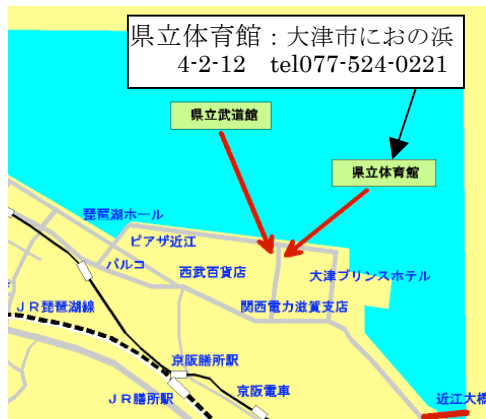

連絡先：090-3659-9549 (葉杖)

滋賀支部

滋賀支部&遊び研公開実技研究会

5月23日(日) 13:30～16:30

場所：滋賀県立体育館

講師：子どもの発達と
遊び研究会

連絡先：湖南市みちくさクラブ
0748-74-3851 (田中)

※ 動きやすい服装で来て下さい。